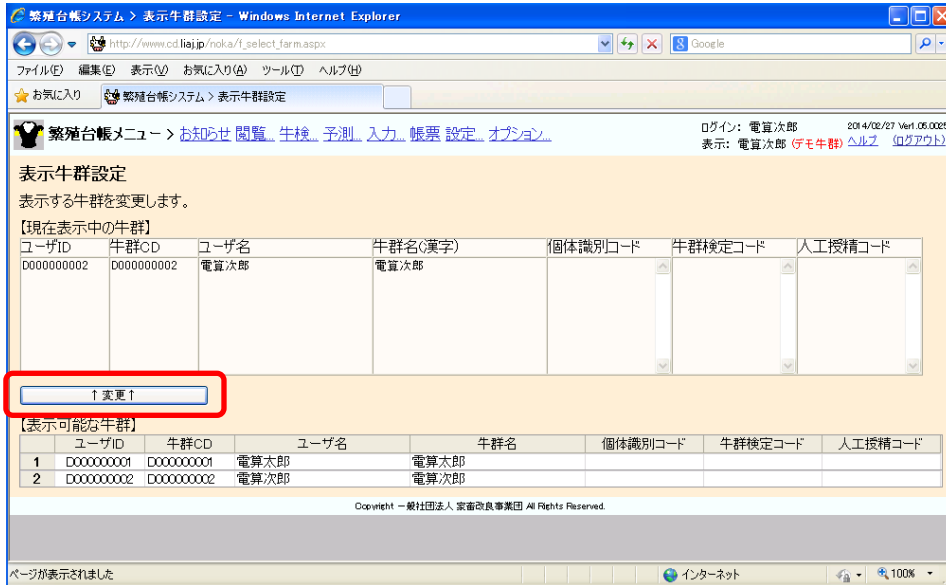

繁殖台帳 Web システムの推奨利用環境は **Internet Explorer 8** です。

そのため、新しいバージョンの Internet Explorer では正常に動作しない場合があります。

例) 「表示牛群設定」の画面で、「変更」をクリックしても画面に変化が起きない。

そのような場合、以下の手順で互換表示設定を行うと正常に動作します。

① 「ツール」を選択し、「互換表示設定」をクリックします。