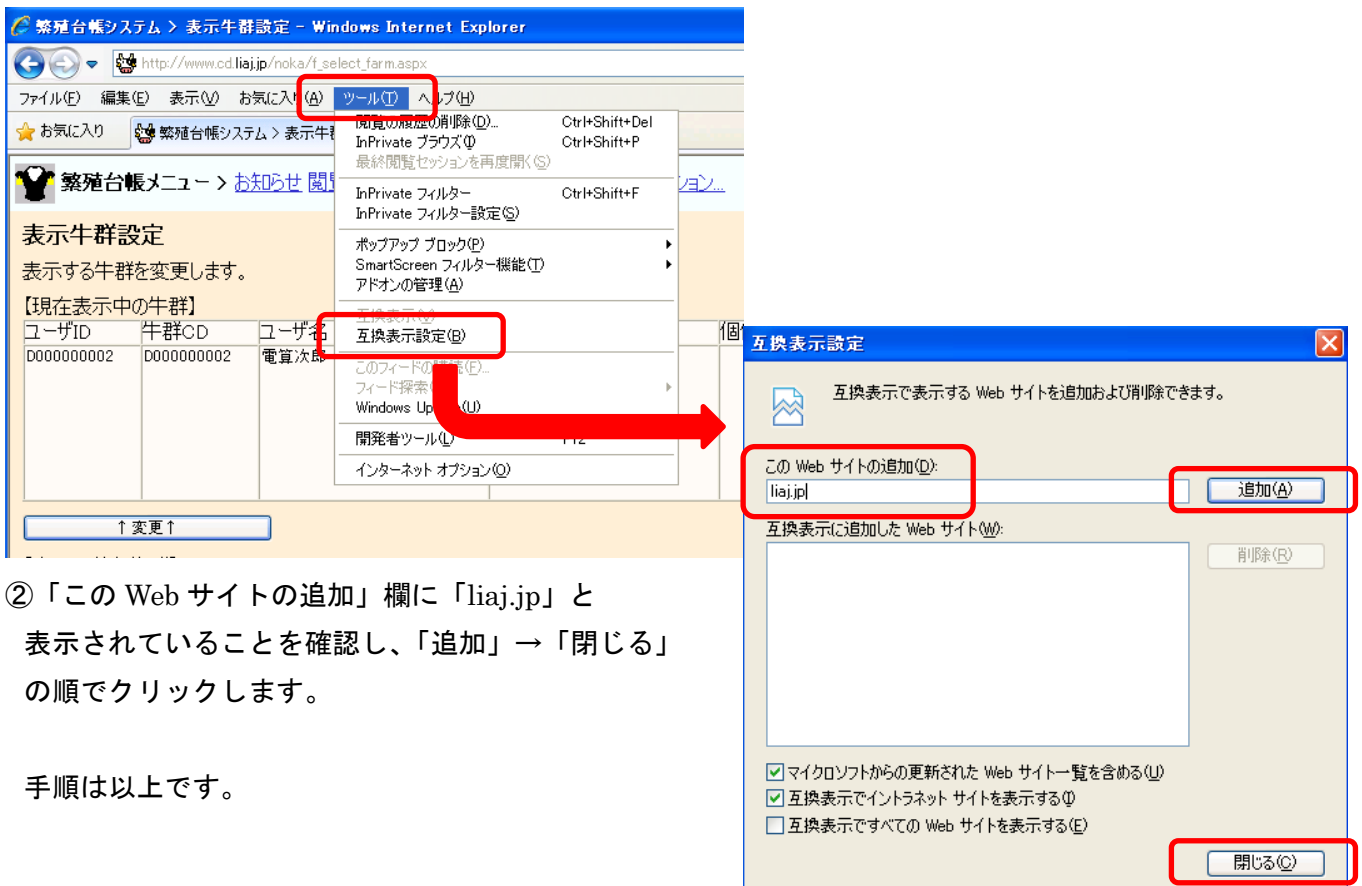

繁殖台帳 Web システムの推奨利用環境は **Internet Explorer 8** です。

そのため、新しいバージョンの Internet Explorer では正常に動作しない場合があります。

例) 「表示牛群設定」の画面で、「変更」をクリックしても画面に変化が起きない。

そのような場合、以下の手順で互換表示設定を行うと正常に動作します。

① 「ツール」を選択し、「互換表示設定」をクリックします。