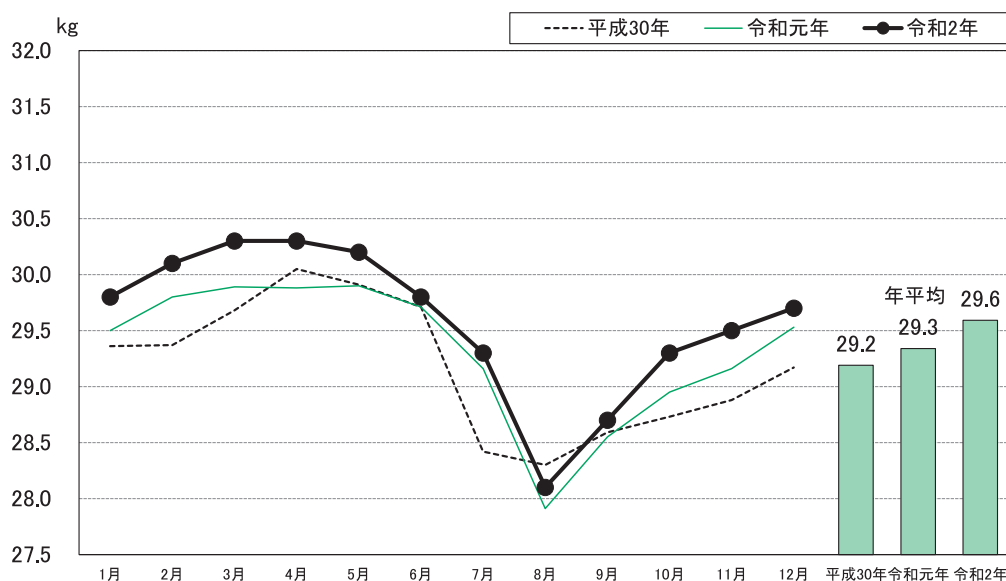

牛群検定ビッグデータ（その15） ～月別検定成績 乳量（速報）～

牛群検定のビッグデータから分かる色々なことを本コーナーで紹介していきます。今回は、月別検定成績の乳量（速報）についてです。

令和2年1月～12月の月別乳量は都府県では夏季に一時期落ち込みましたが、都府県・北海道とも期間を通じて前年・前々年を上回り、年平均が0.3kg増加し、きわめて良好に推移しています。

月別検定成績の推移（都府県・乳量・速報）

月別検定成績の推移（北海道・乳量・速報）