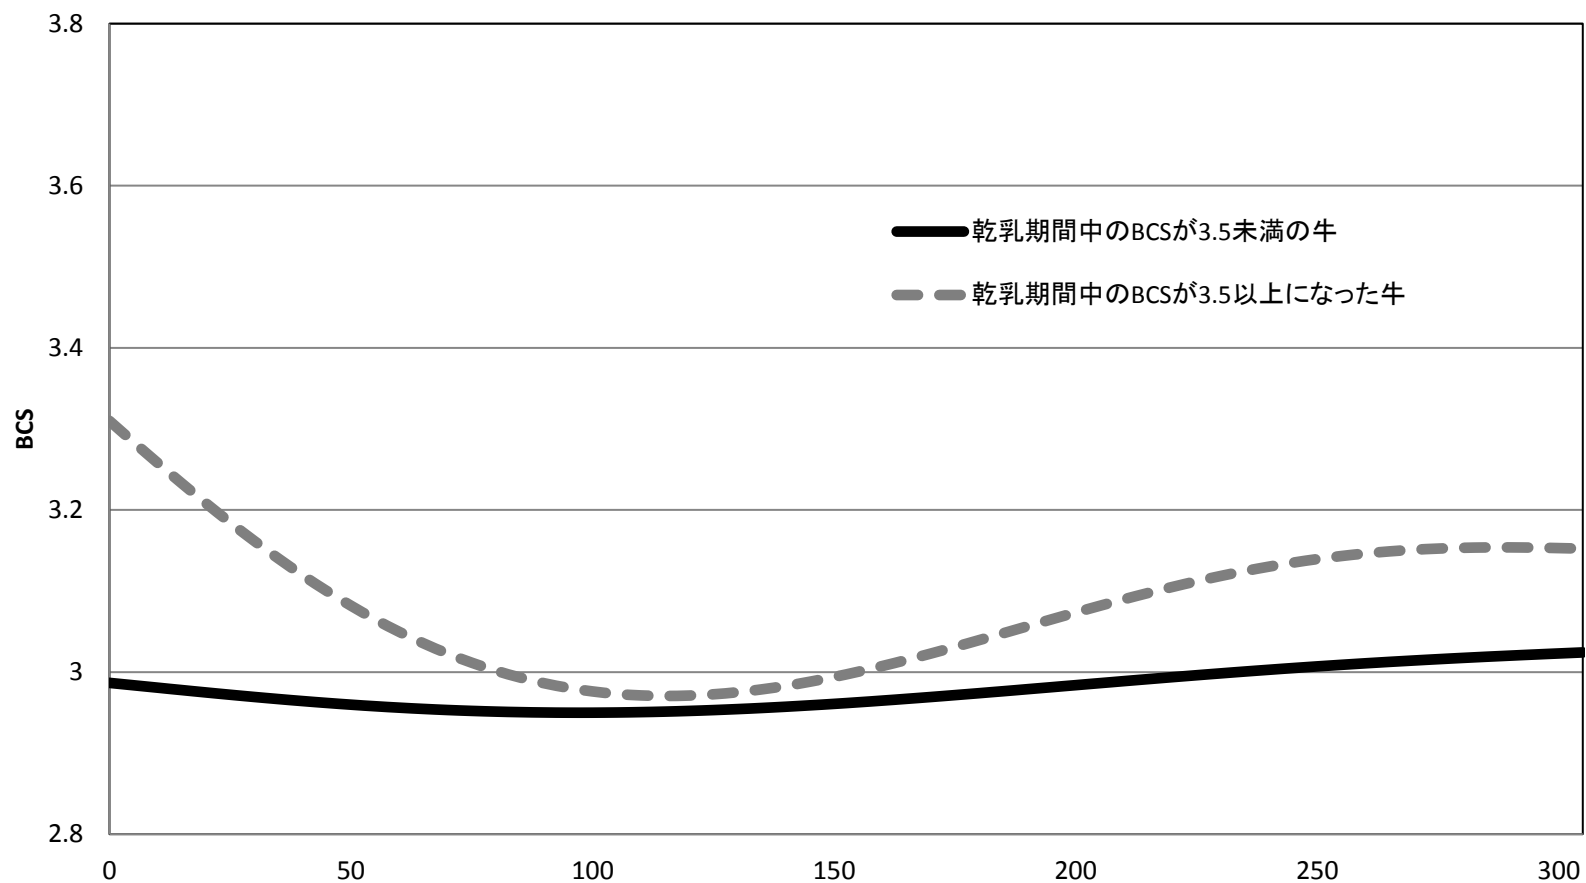

産次別ボディコンディションスコアの推移(回帰)

	分娩時	最小値 (要した日数)	件数
初産	3.03	2.97 (66)	300399
2産	3.07	2.95 (76)	245534
3産以上	3.09	2.94 (77)	387304

乾乳期のボディコンディションスコア別での推移(回帰)

	分娩時	最小値 (要した日数)	件数
乾乳期間中のBCSが3.5以上になった牛	3.30	2.97 (115)	222936
乾乳期間中のBCSが3.5未満の牛	2.99	2.95 (97)	779474