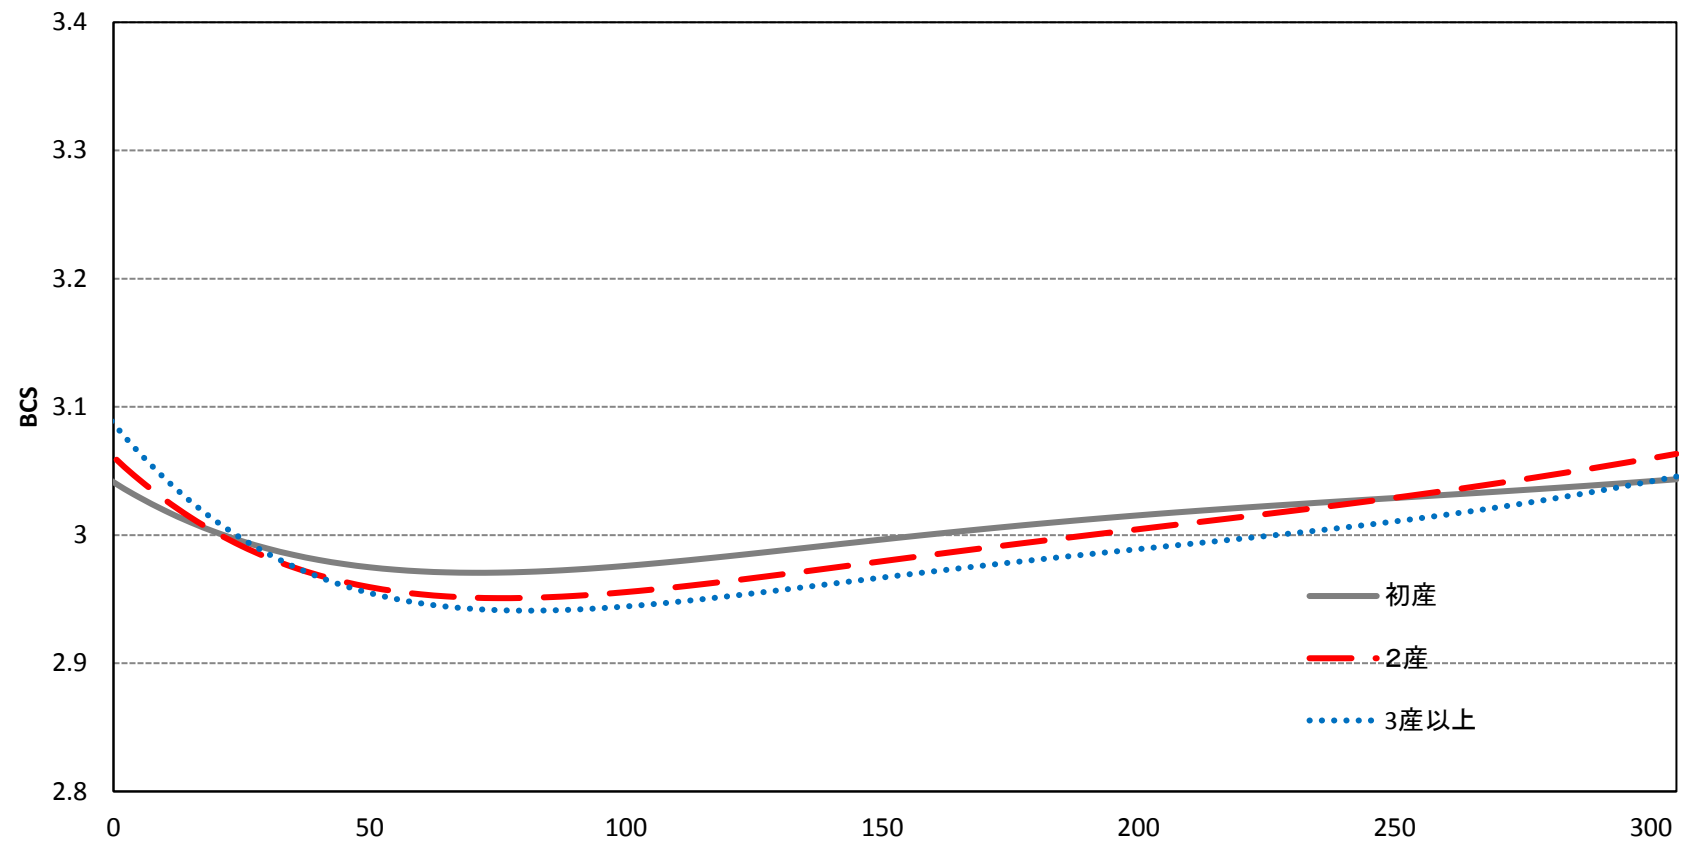

産次別ボディコンディションスコアの推移(回帰)

	分娩時	最小値 (要した日数)	件数
初産	3.03	2.97 (66)	300399
2産	3.07	2.95 (76)	245534
3産以上	3.09	2.94 (77)	387304

乾乳期のボディコンディションスコア別での推移(回帰)

	分娩時	最小値 (要した日数)	件数
乾乳期間中のBCSが3.5以上になった牛	3.30	2.97 (115)	222936
乾乳期間中のBCSが3.5未満の牛	2.99	2.95 (97)	779474