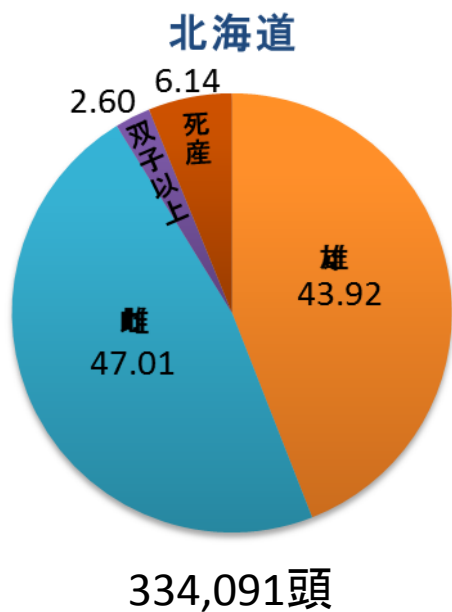

平成28年度 出生産子の状況

平成28年度乳用牛群能力検定成績のまとめ

乳用牛群検定全国協議会