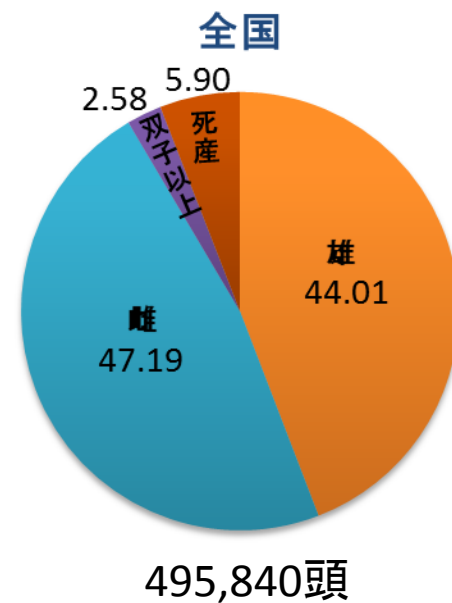

平成28年度 出生産子の状況

平成28年度乳用牛群能力検定成績のまとめ

乳用牛群検定全国協議会