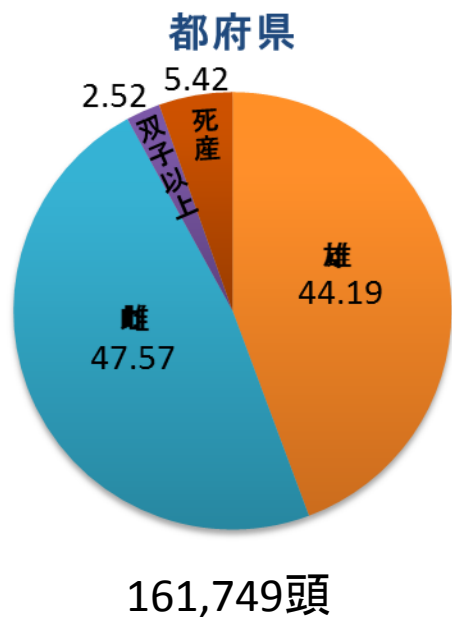

平成28年度 出生産子の状況

平成28年度乳用牛群能力検定成績のまとめ

乳用牛群検定全国協議会