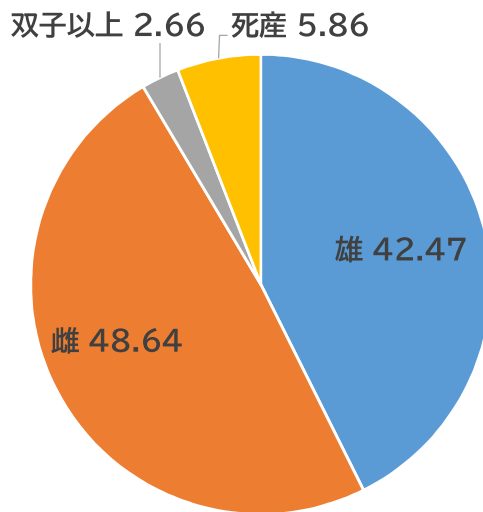

平成29年度 出生産子の状況

平成29年度乳用牛群能力検定成績のまとめ

都府県

155,657 頭

北海道

329,217 頭

全国

484,874 頭