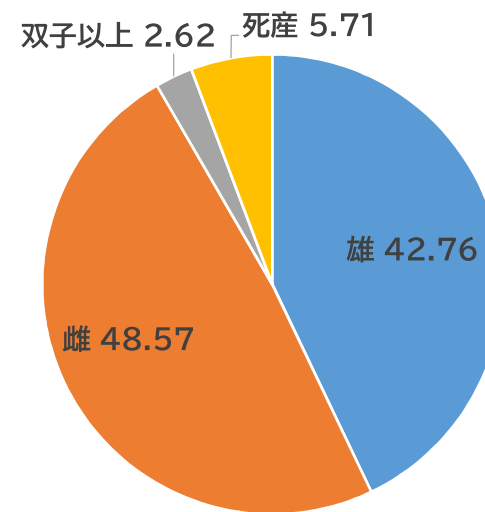

平成29年度 出生産子の状況

平成29年度乳用牛群能力検定成績のまとめ

都府県

155,657 頭

北海道

329,217 頭

全国

484,874 頭