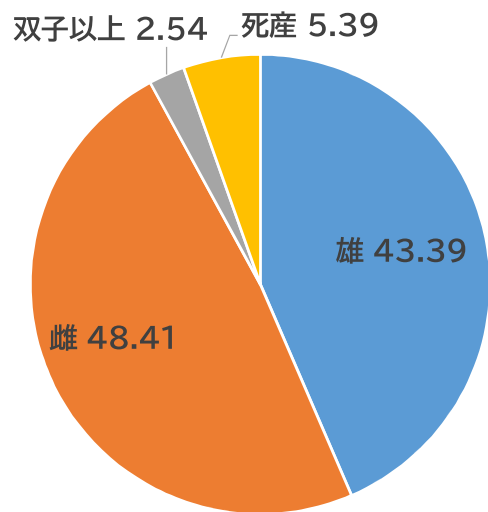

平成29年度 出生産子の状況

平成29年度乳用牛群能力検定成績のまとめ

都府県

155,657 頭

北海道

329,217 頭

全国

484,874 頭