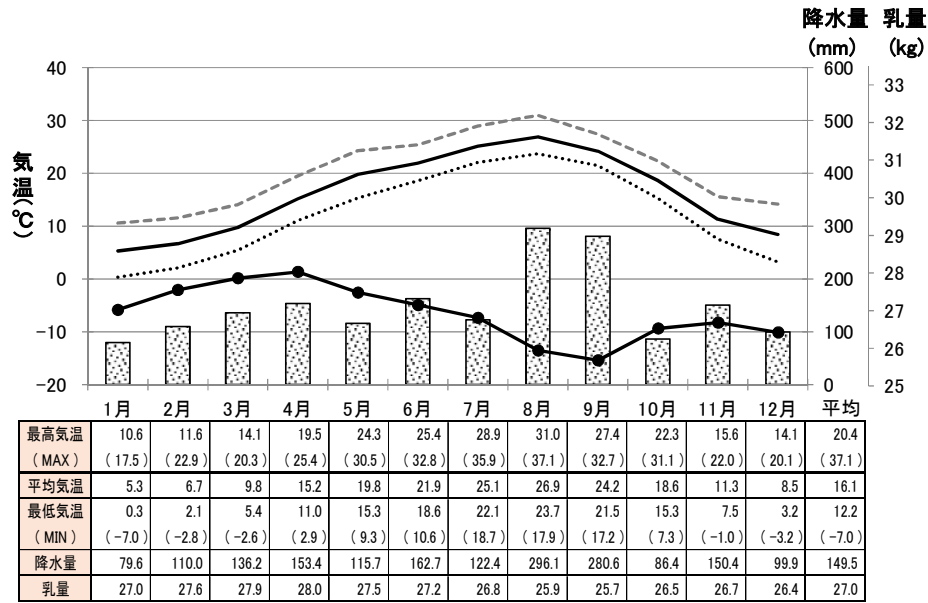

平成28年 牛群検定気象情報 -カウダス-

神奈川