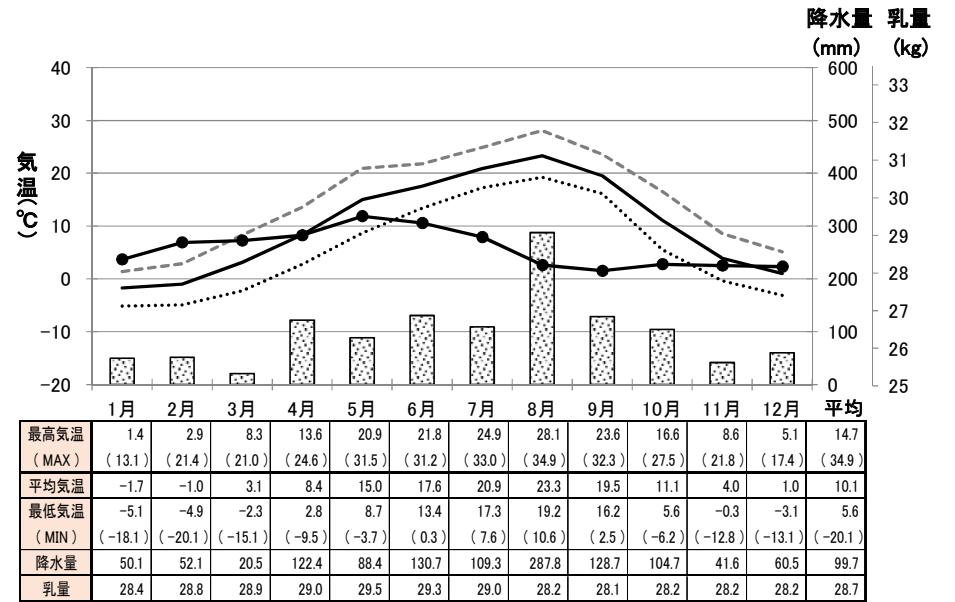

平成28年 牛群検定気象情報 -カウダス-

青森

岩手

宮城

秋田

平成28年 牛群検定気象情報 -カウダス-

山形

福島