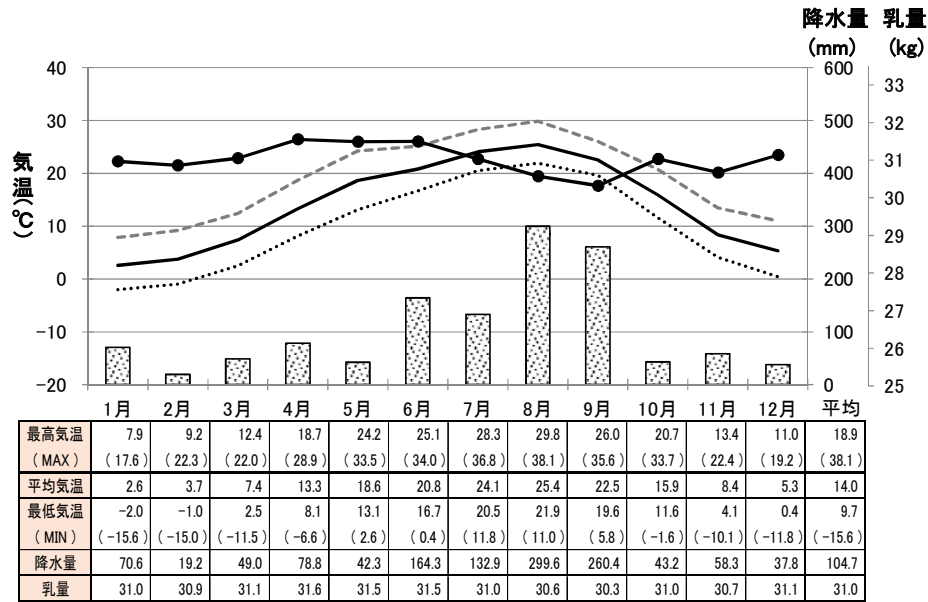

茨城

栃木

平成28年 牛群検定気象情報 -カウダス-

群馬

埼玉

千葉

東京

平成28年 牛群検定気象情報 -カウダス-