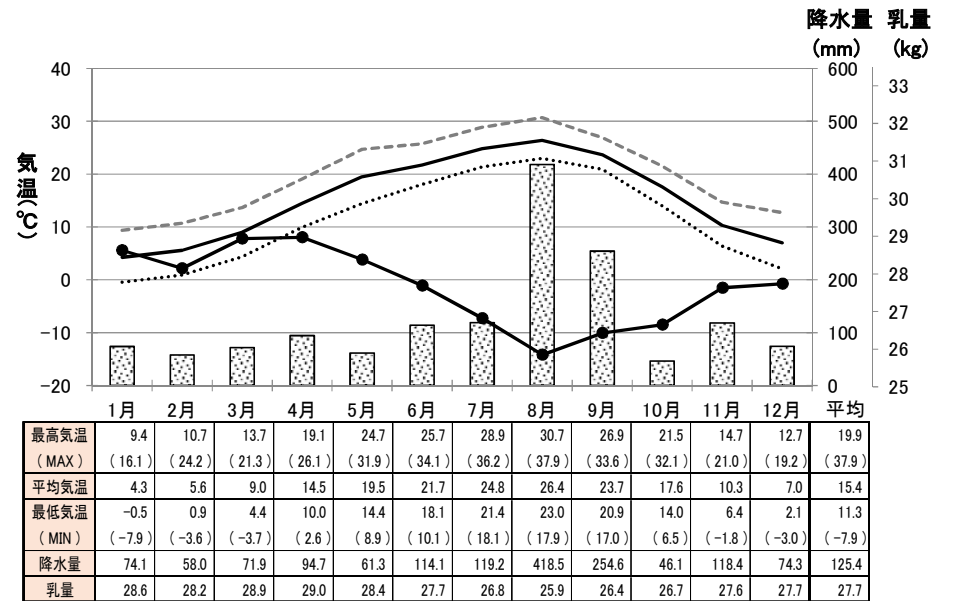

茨城

栃木

平成28年 牛群検定気象情報 -カウダス-

群馬

埼玉

千葉

東京

平成28年 牛群検定気象情報 -カウダス-