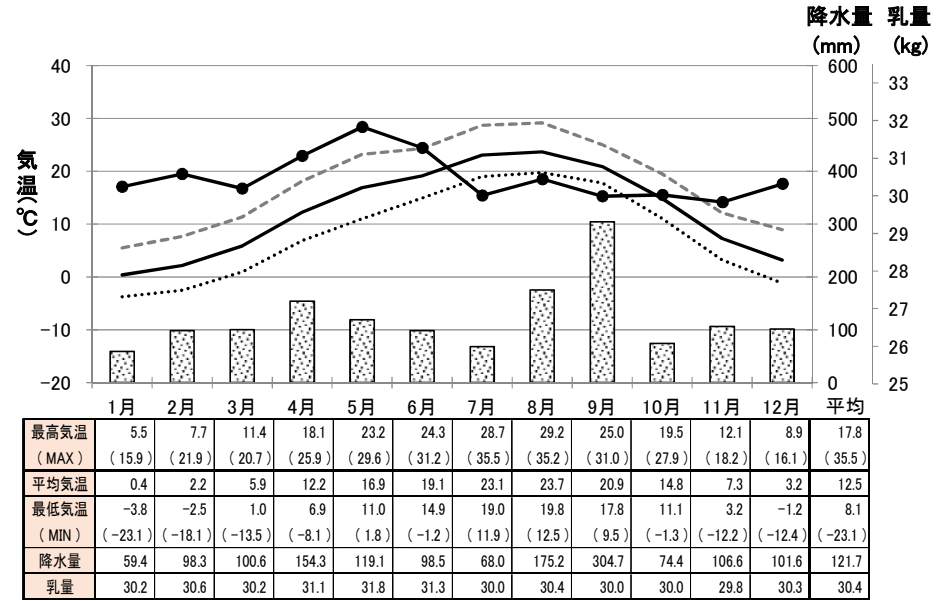

神奈川

新潟

富山

石川

平成28年 牛群検定気象情報 -カウダス-

福井

山梨

長野