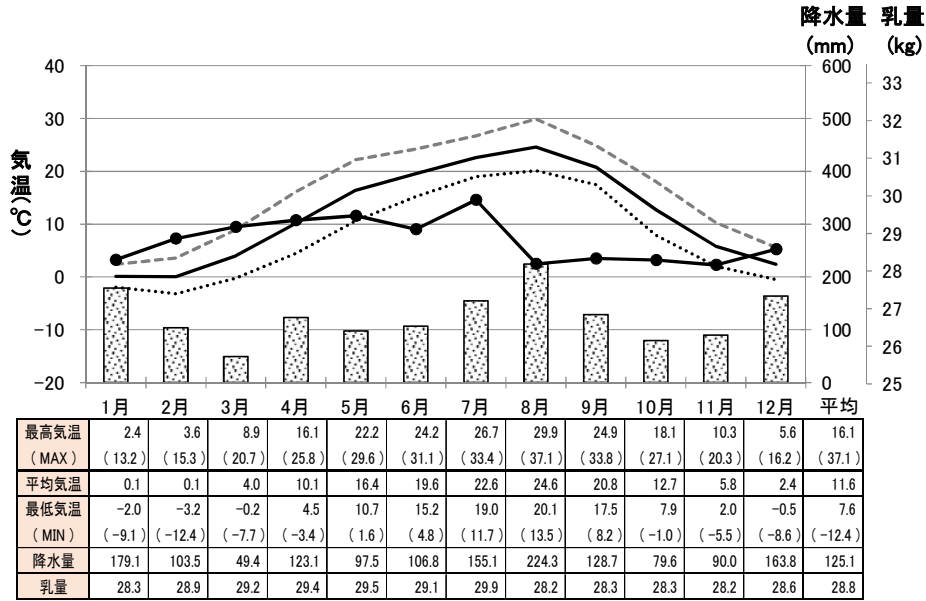

平成28年 牛群検定気象情報 -カウダス-

青森

岩手

宮城

秋田

平成28年 牛群検定気象情報 -カウダス-

山形

福島