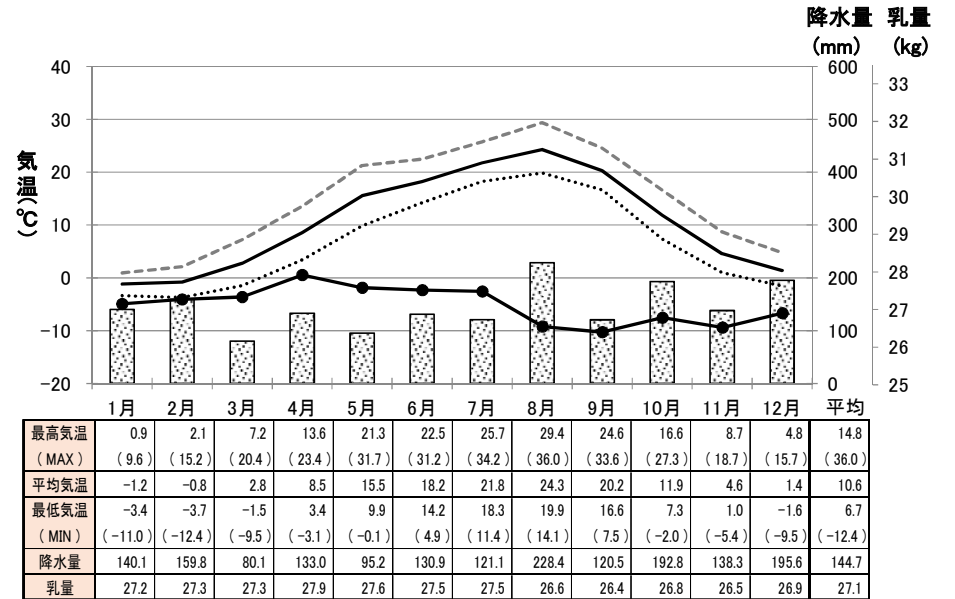

平成28年 牛群検定気象情報 -カウダス-

青森

岩手

宮城

秋田

平成28年 牛群検定気象情報 -カウダス-

山形

福島