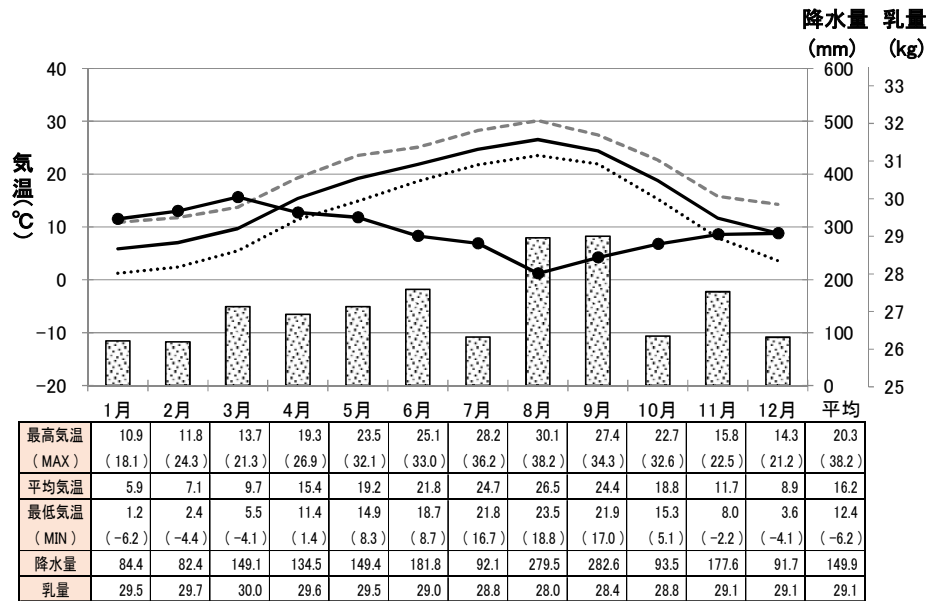

茨城

栃木

平成28年 牛群検定気象情報 -カウダス-

群馬

埼玉

千葉

東京

平成28年 牛群検定気象情報 -カウダス-