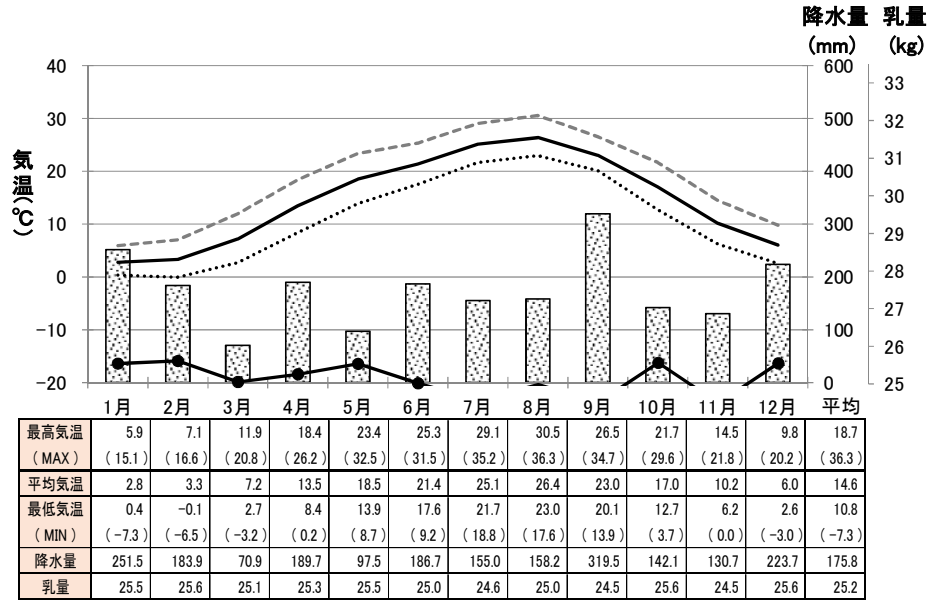

神奈川

新潟

富山

石川

平成28年 牛群検定気象情報 -カウダス-

福井

山梨

長野