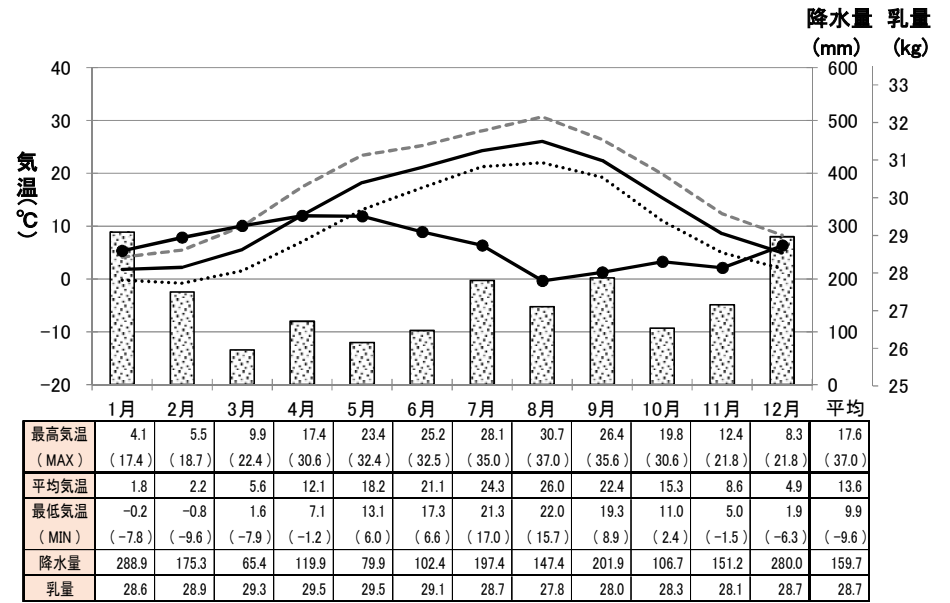

平成28年 牛群検定気象情報 -カウダス-

神奈川

新潟

富山

石川