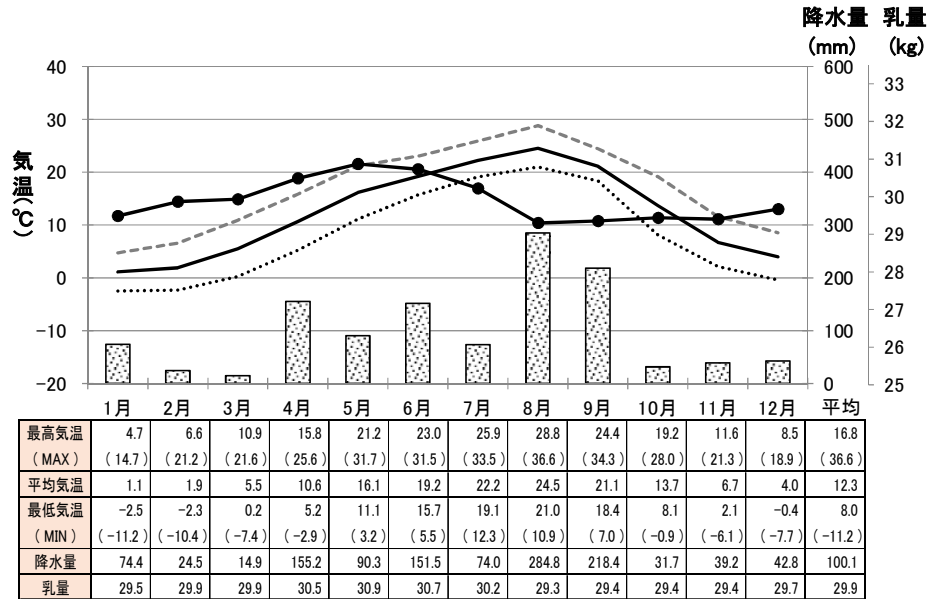

平成28年 牛群検定気象情報 -カウダス-

青森

岩手

宮城

秋田

平成28年 牛群検定気象情報 -カウダス-

山形

福島