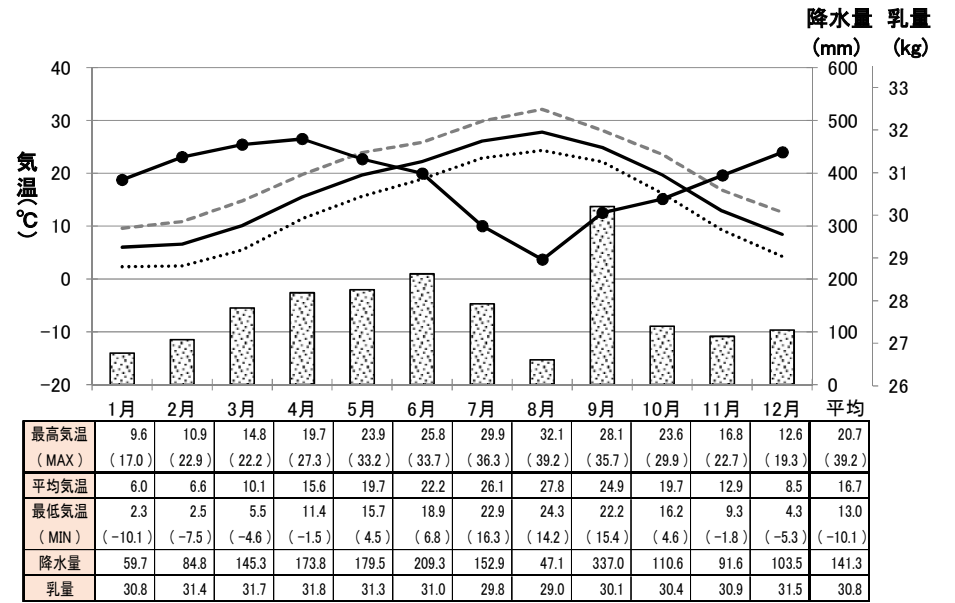

岐阜

平成28年 牛群検定気象情報 -カウダス-

静岡

愛知

三重

滋賀