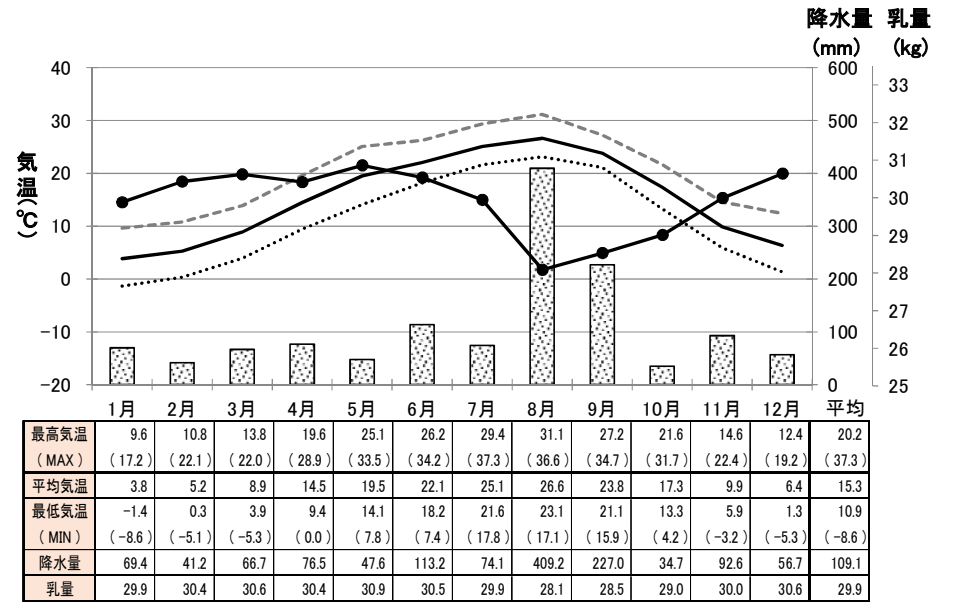

茨城

栃木

平成28年 牛群検定気象情報 -カウダス-

群馬

埼玉

千葉

東京

平成28年 牛群検定気象情報 -カウダス-