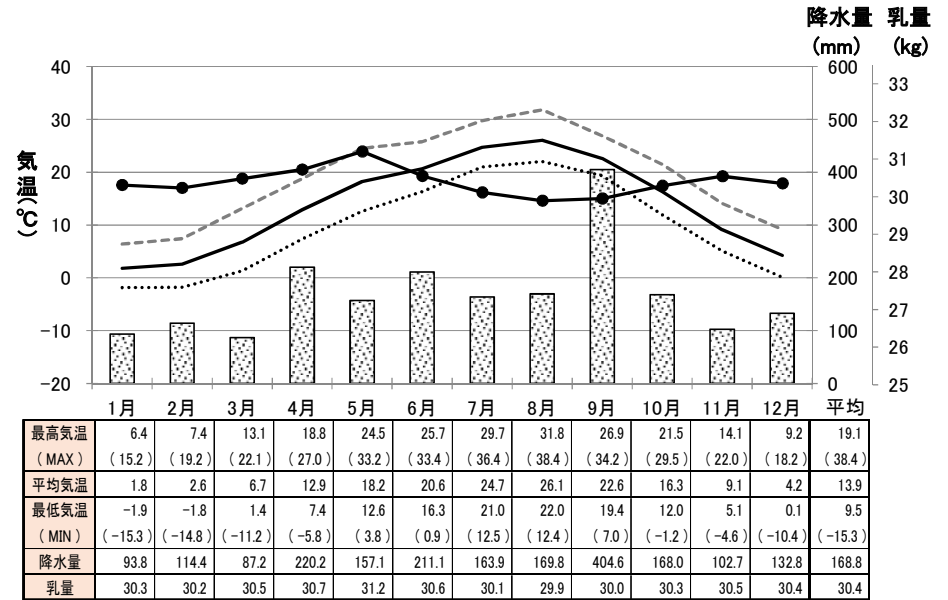

平成28年 牛群検定気象情報 -カウダス-

福井

山梨

長野

岐阜