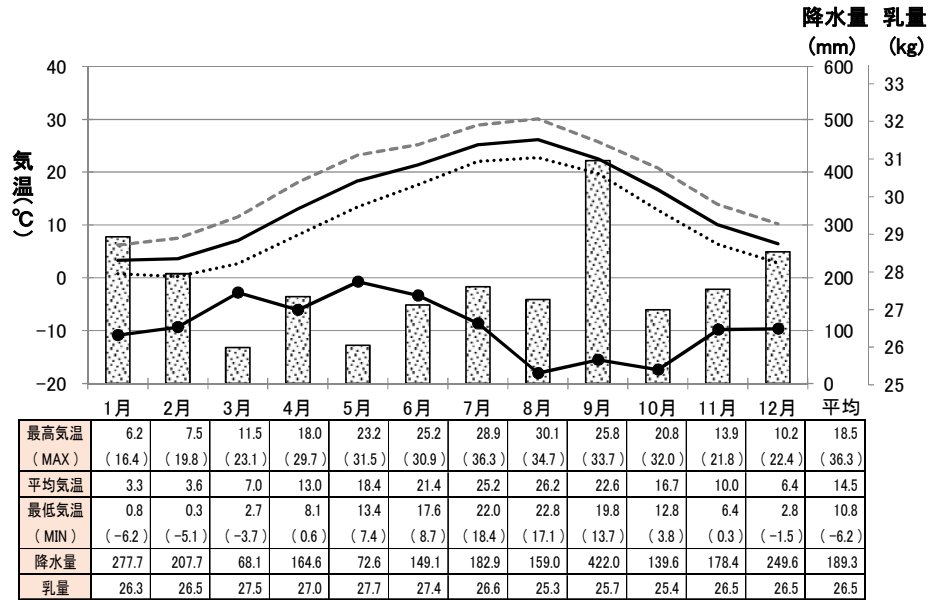

平成28年 牛群検定気象情報 -カウダス-

神奈川

新潟

富山

石川