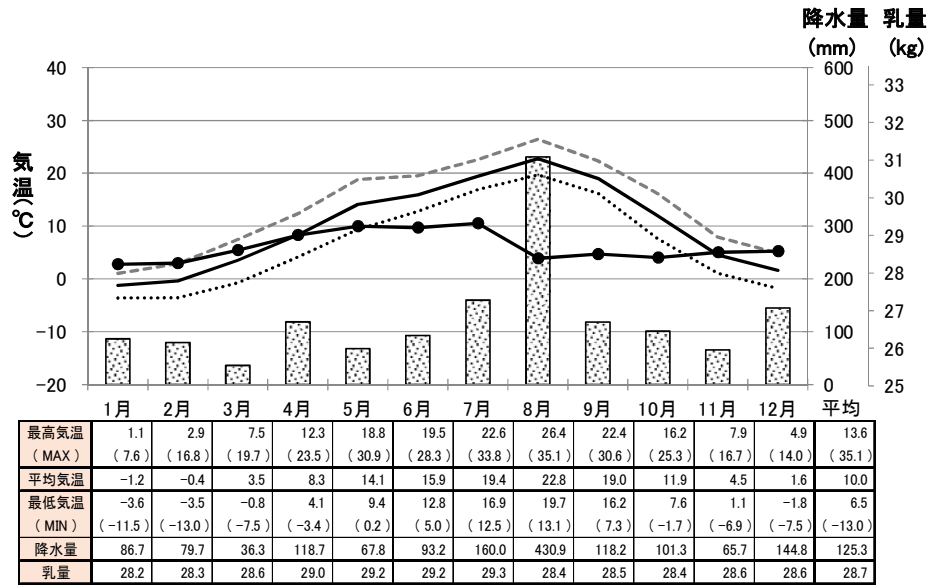

平成28年 牛群検定気象情報 -カウダス-

青森

岩手

宮城

秋田

平成28年 牛群検定気象情報 -カウダス-

山形

福島