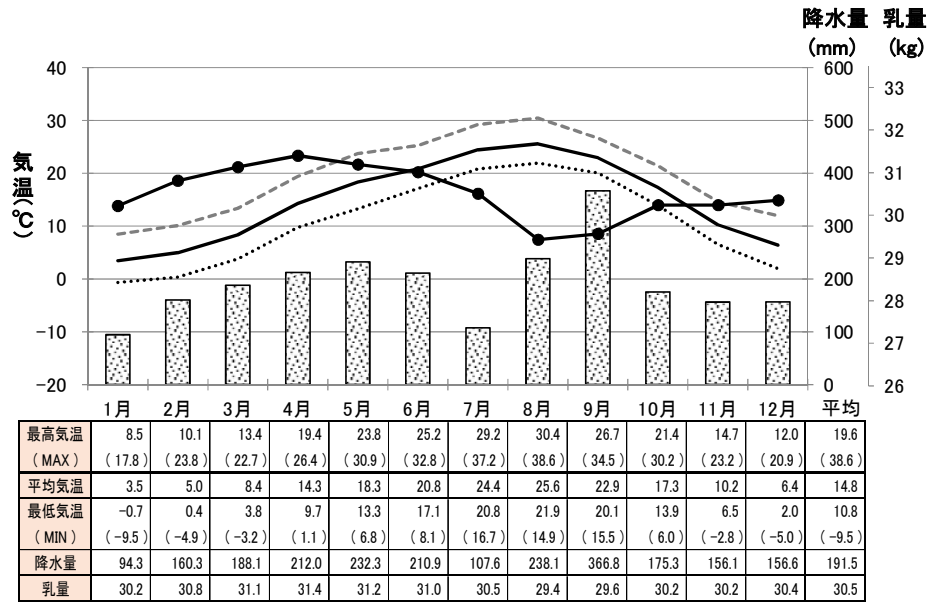

平成28年 牛群検定気象情報 -カウダス-

静岡