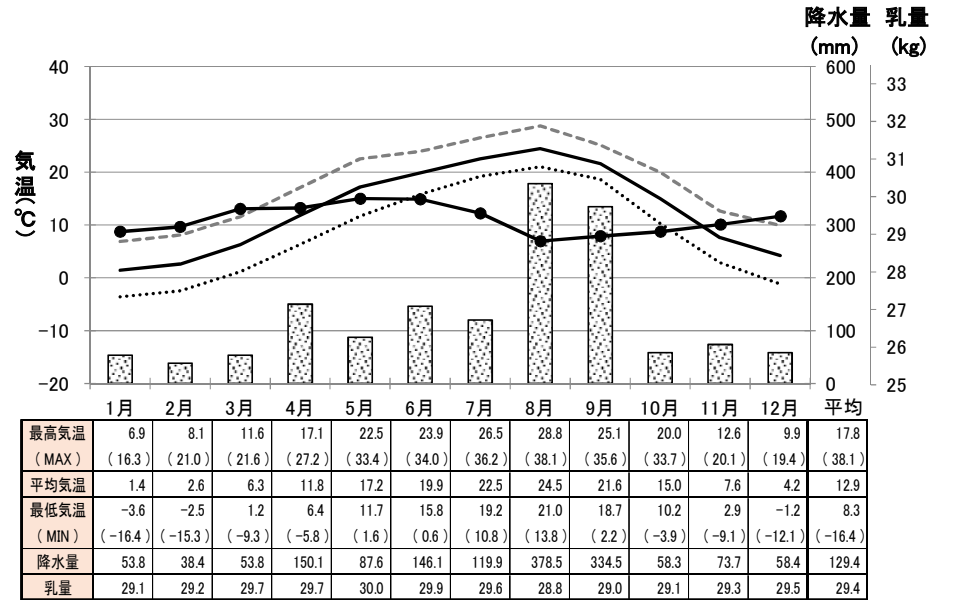

平成28年 牛群検定気象情報 -カウダス-

山形

福島

茨城

栃木