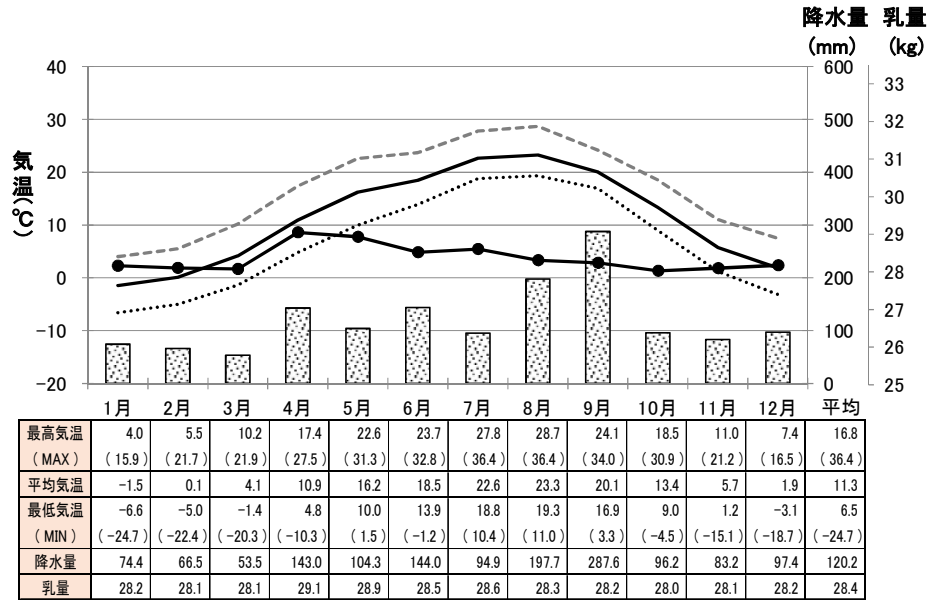

神奈川

新潟

富山

石川

平成28年 牛群検定気象情報 -カウダス-

福井

山梨

長野