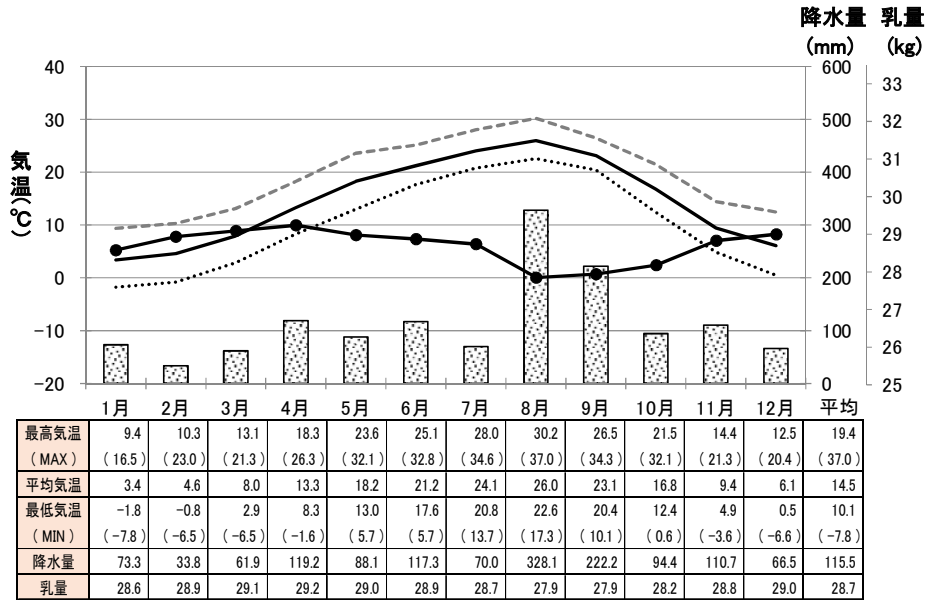

平成28年 牛群検定気象情報 -カウダス-

山形

福島

茨城

栃木