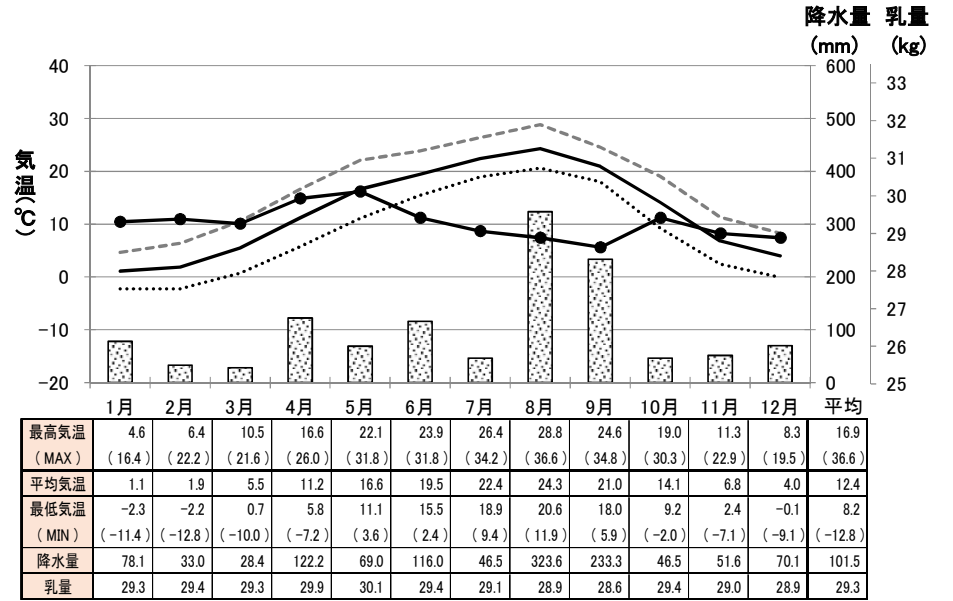

平成28年 牛群検定気象情報 -カウダス-

青森

岩手

宮城

秋田

平成28年 牛群検定気象情報 -カウダス-

山形

福島