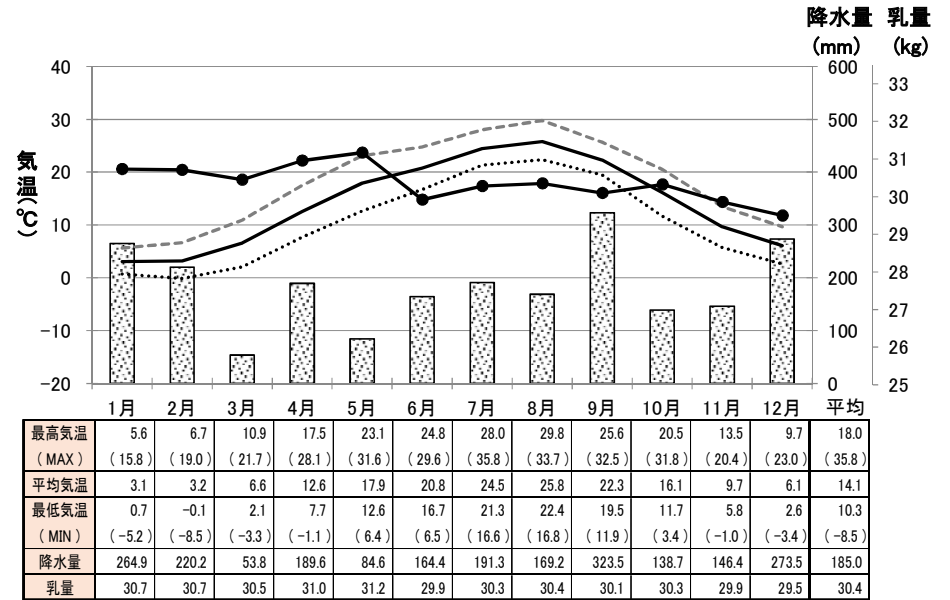

神奈川

新潟

富山

石川

平成28年 牛群検定気象情報 -カウダス-

福井

山梨

長野