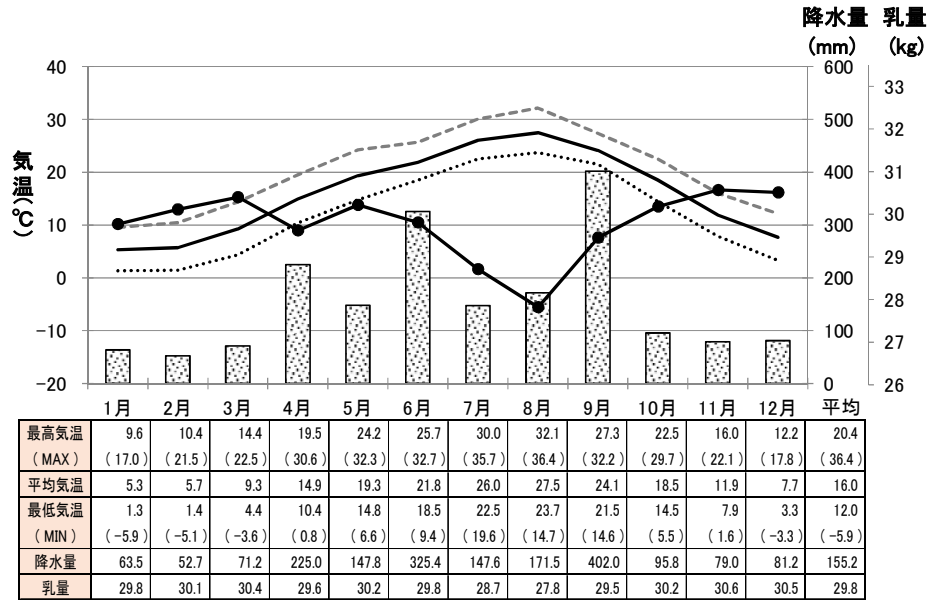

岐阜

平成28年 牛群検定気象情報 -カウダス-

静岡

愛知

三重

滋賀