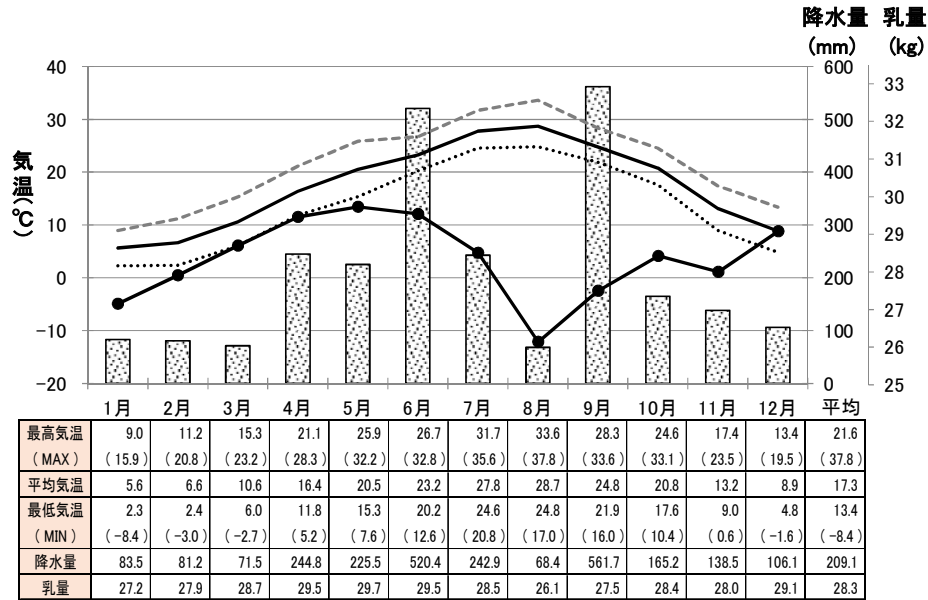

平成28年 牛群検定気象情報 -カウダス-

高知

福岡

佐賀

長崎