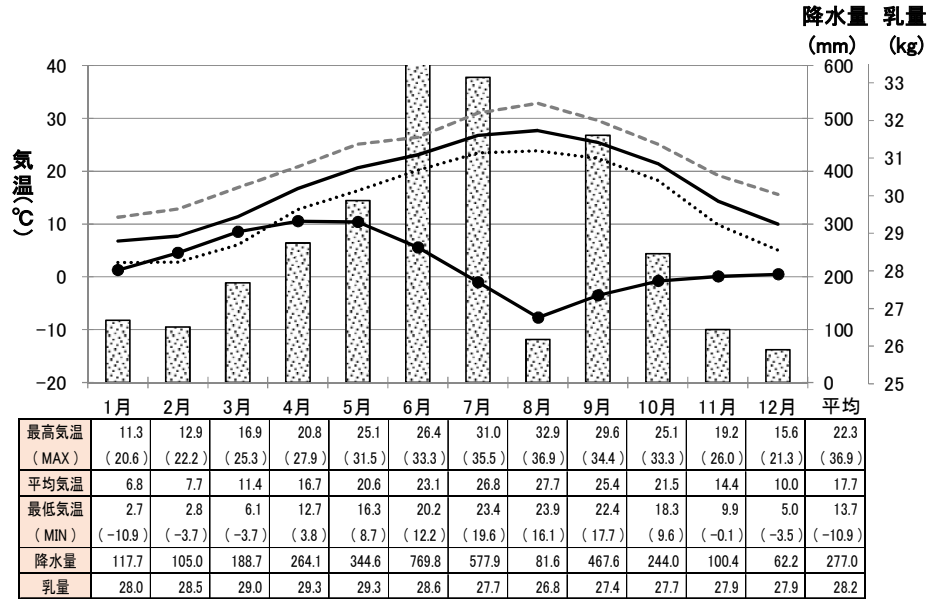

平成28年 牛群検定気象情報 -カウダス-

熊本

大分

宮崎

鹿児島