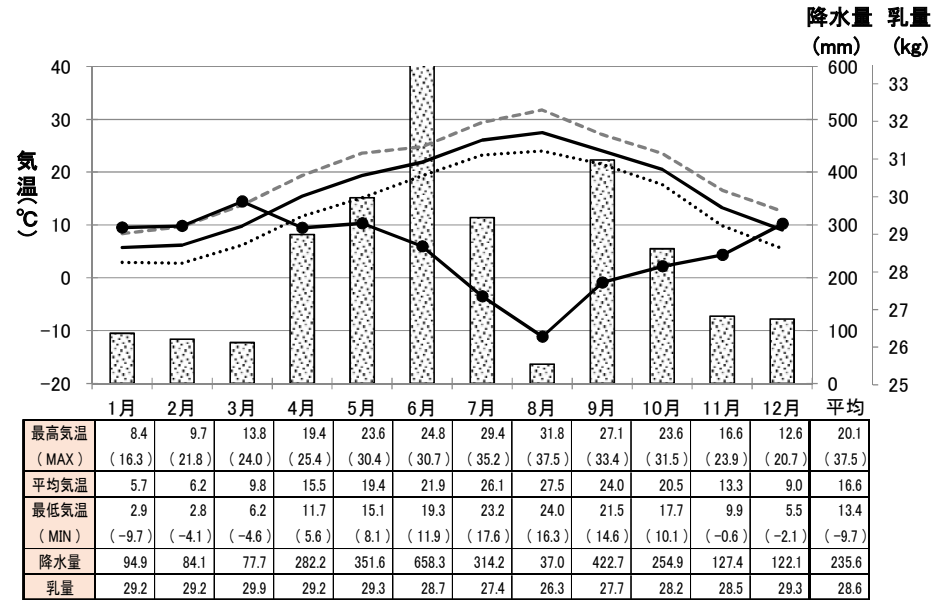

平成28年 牛群検定気象情報 -カウダス-

高知

福岡

佐賀

長崎