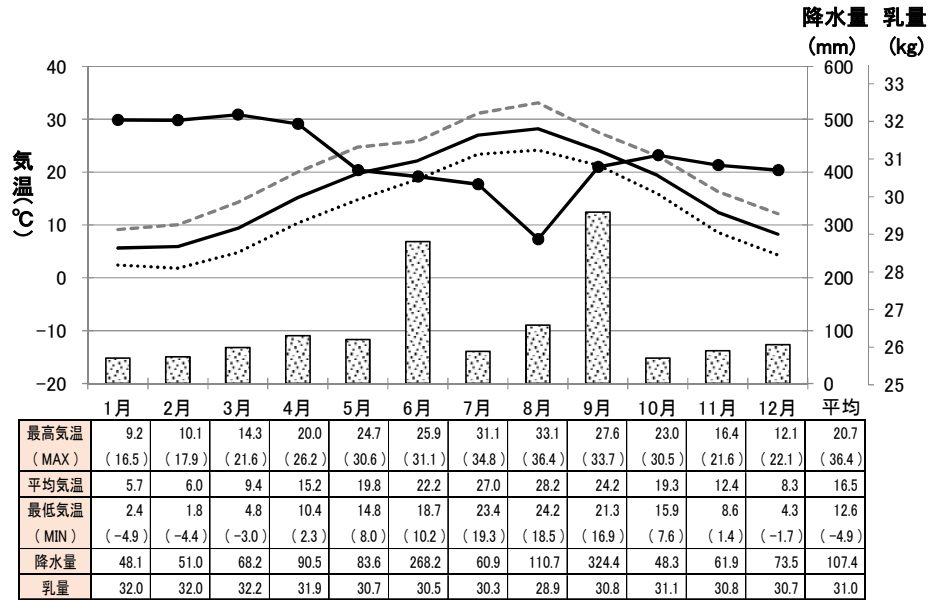

平成28年 牛群検定気象情報 -カウダス-

山口

徳島

香川

愛媛