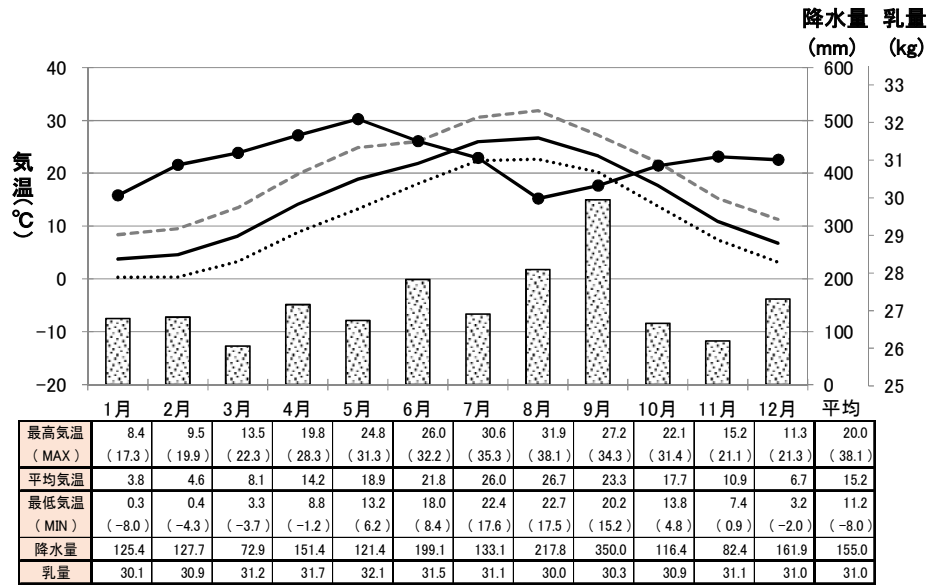

平成28年 牛群検定気象情報 -カウダス-

京都