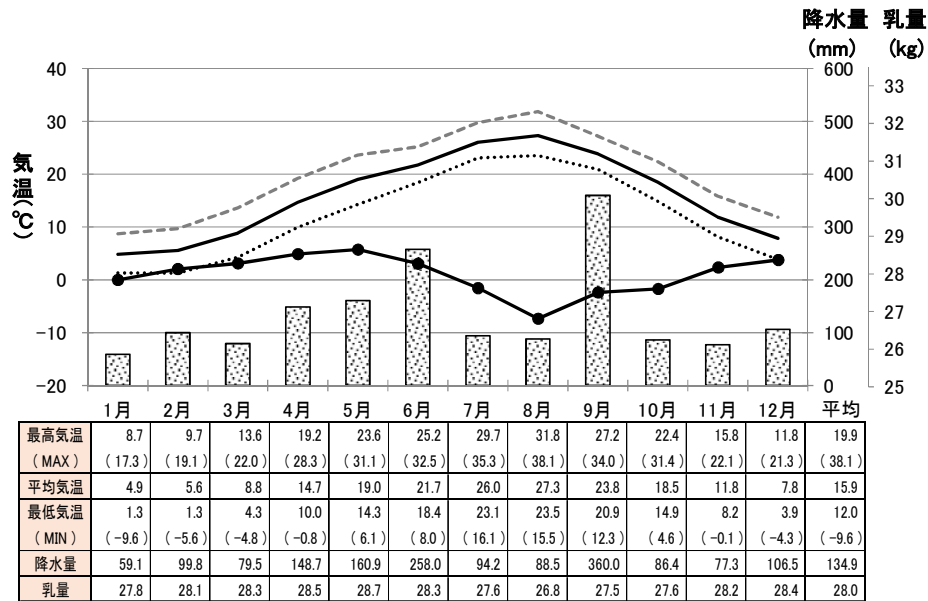

平成28年 牛群検定気象情報 -カウダス-

京都

大阪

兵庫

奈良