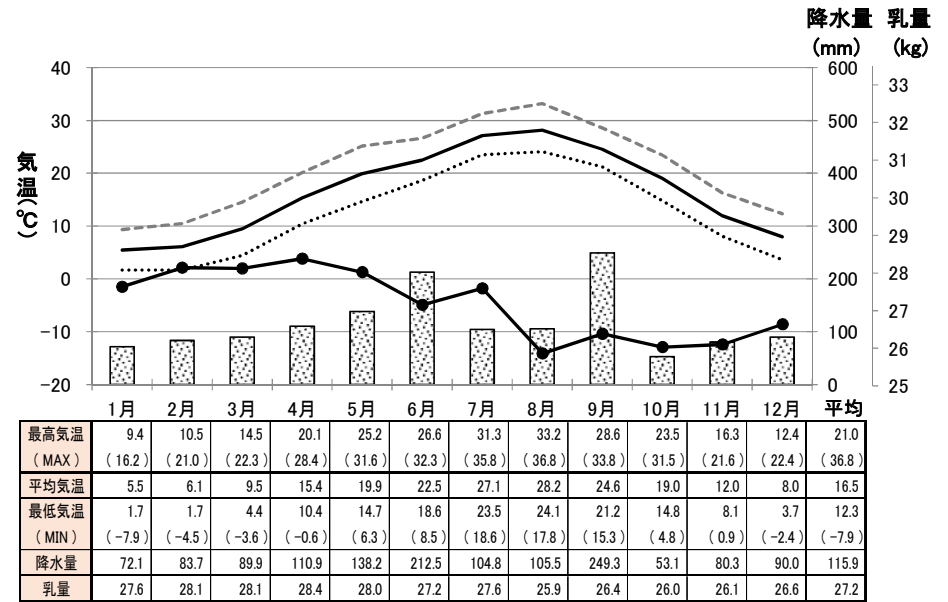

平成28年 牛群検定気象情報 -カウダス-

京都

大阪

兵庫

奈良