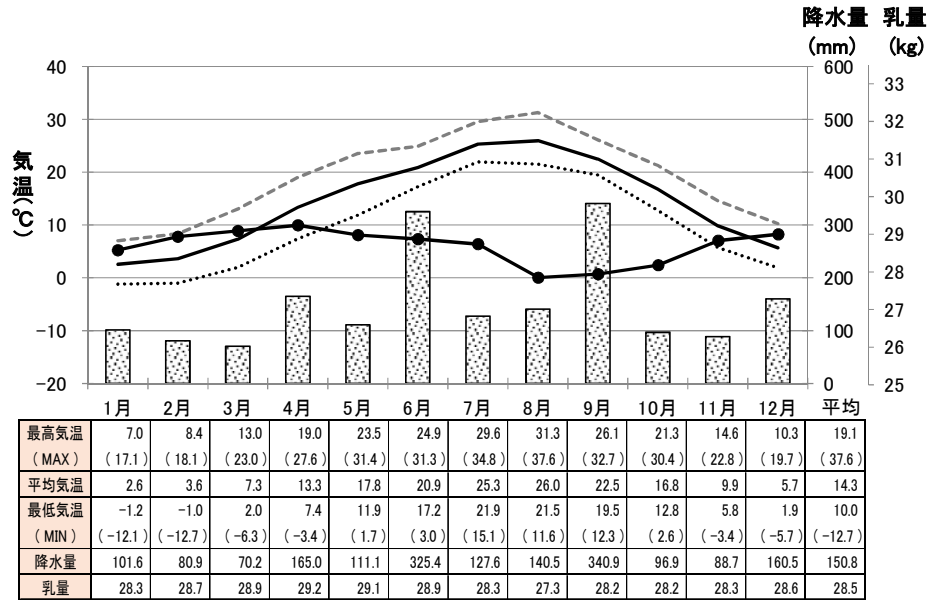

平成28年 牛群検定気象情報 -カウダス-

鳥取

島根

岡山

広島